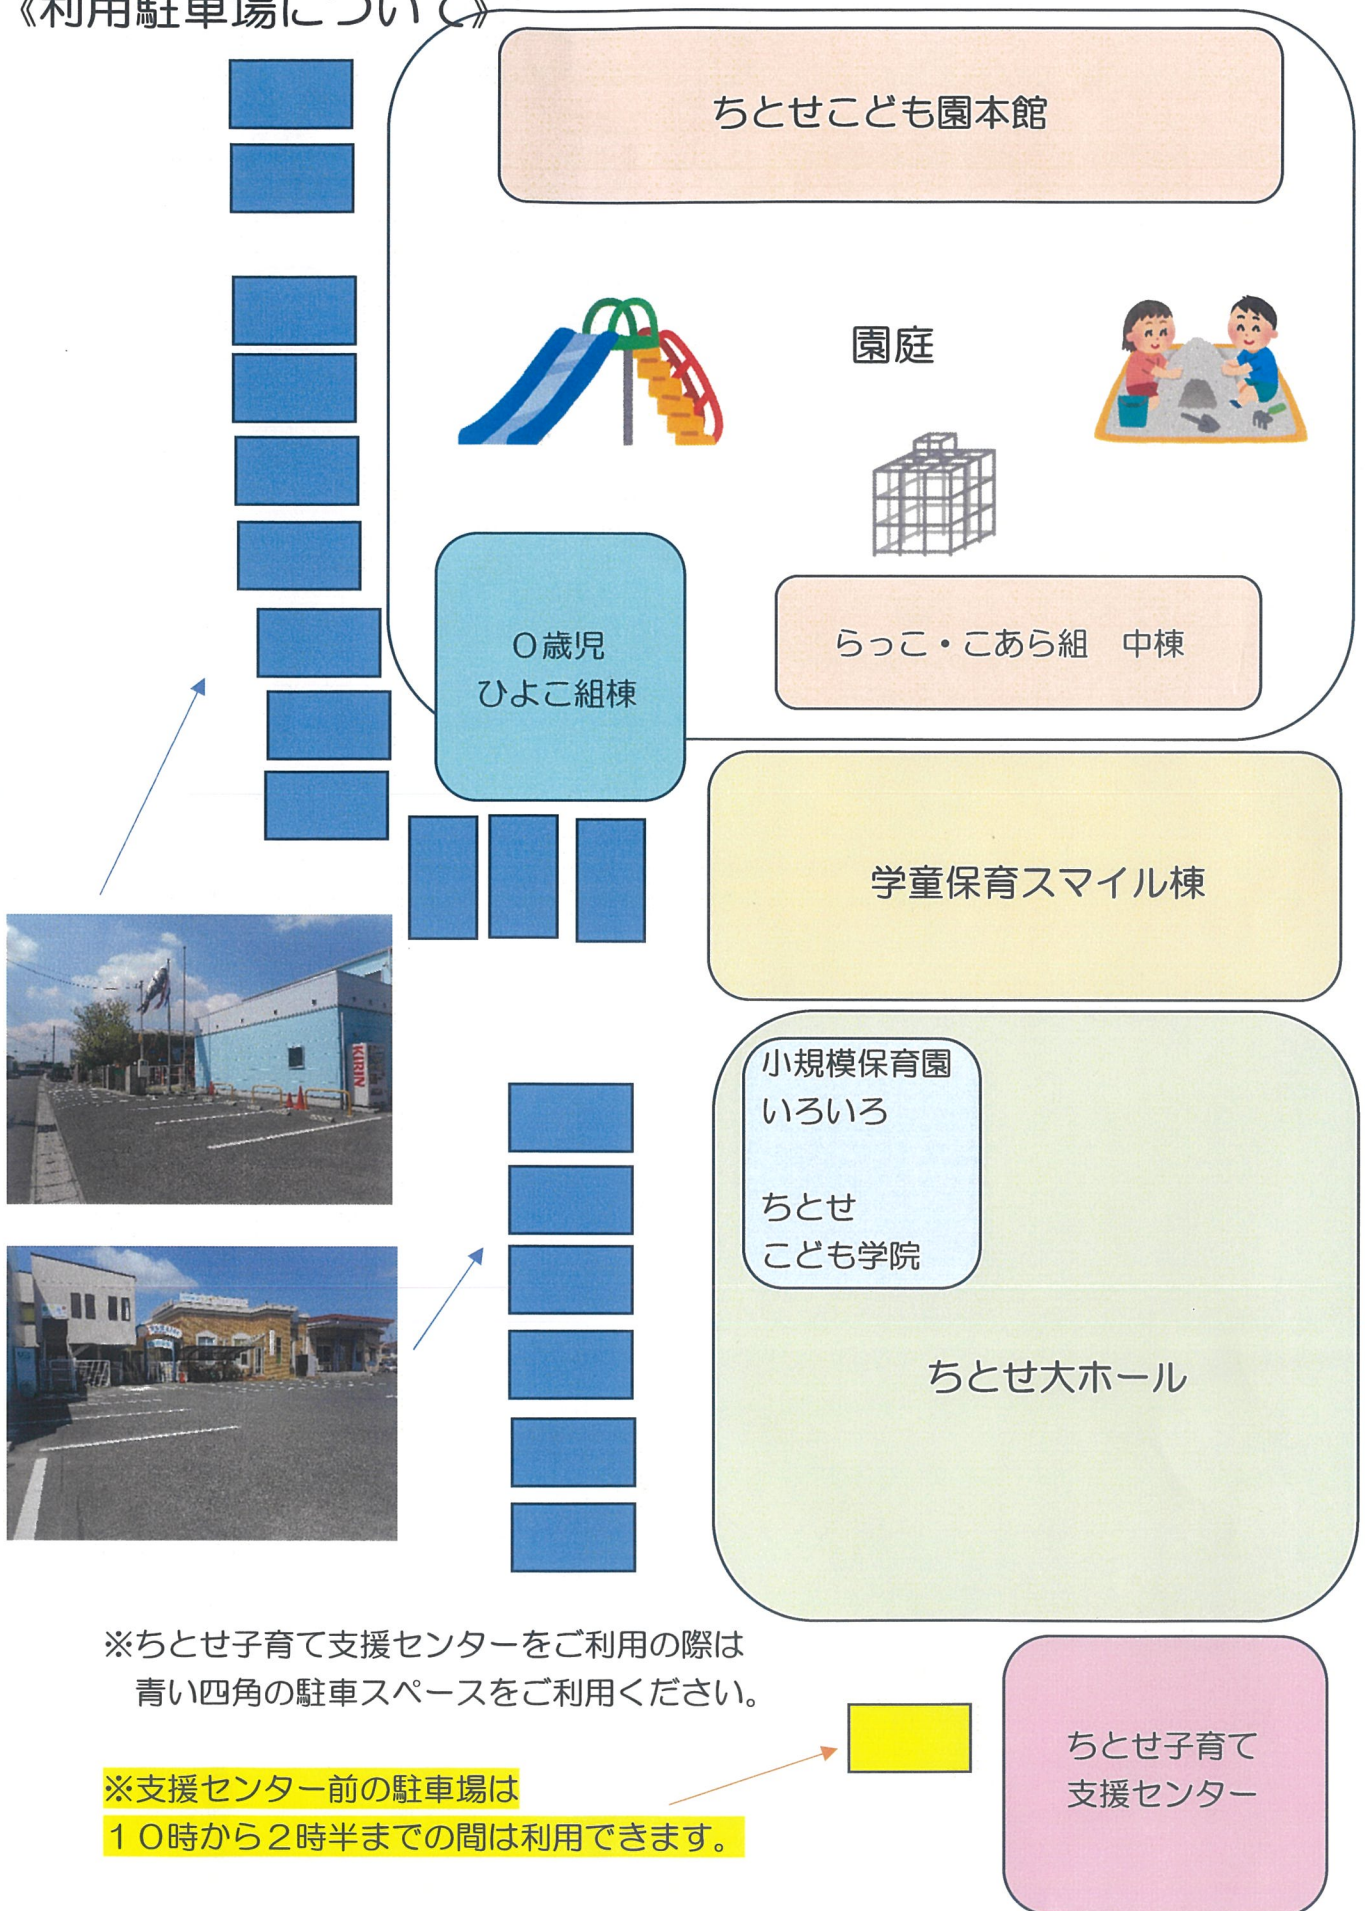

《利用駐車場について》

※ちとせ子育て支援センターをご利用の際は
青い四角の駐車スペースをご利用ください。

※支援センター前の駐車場は
10時から2時半までの間は利用できます。

☆ご協力よろしく申し上げます☆